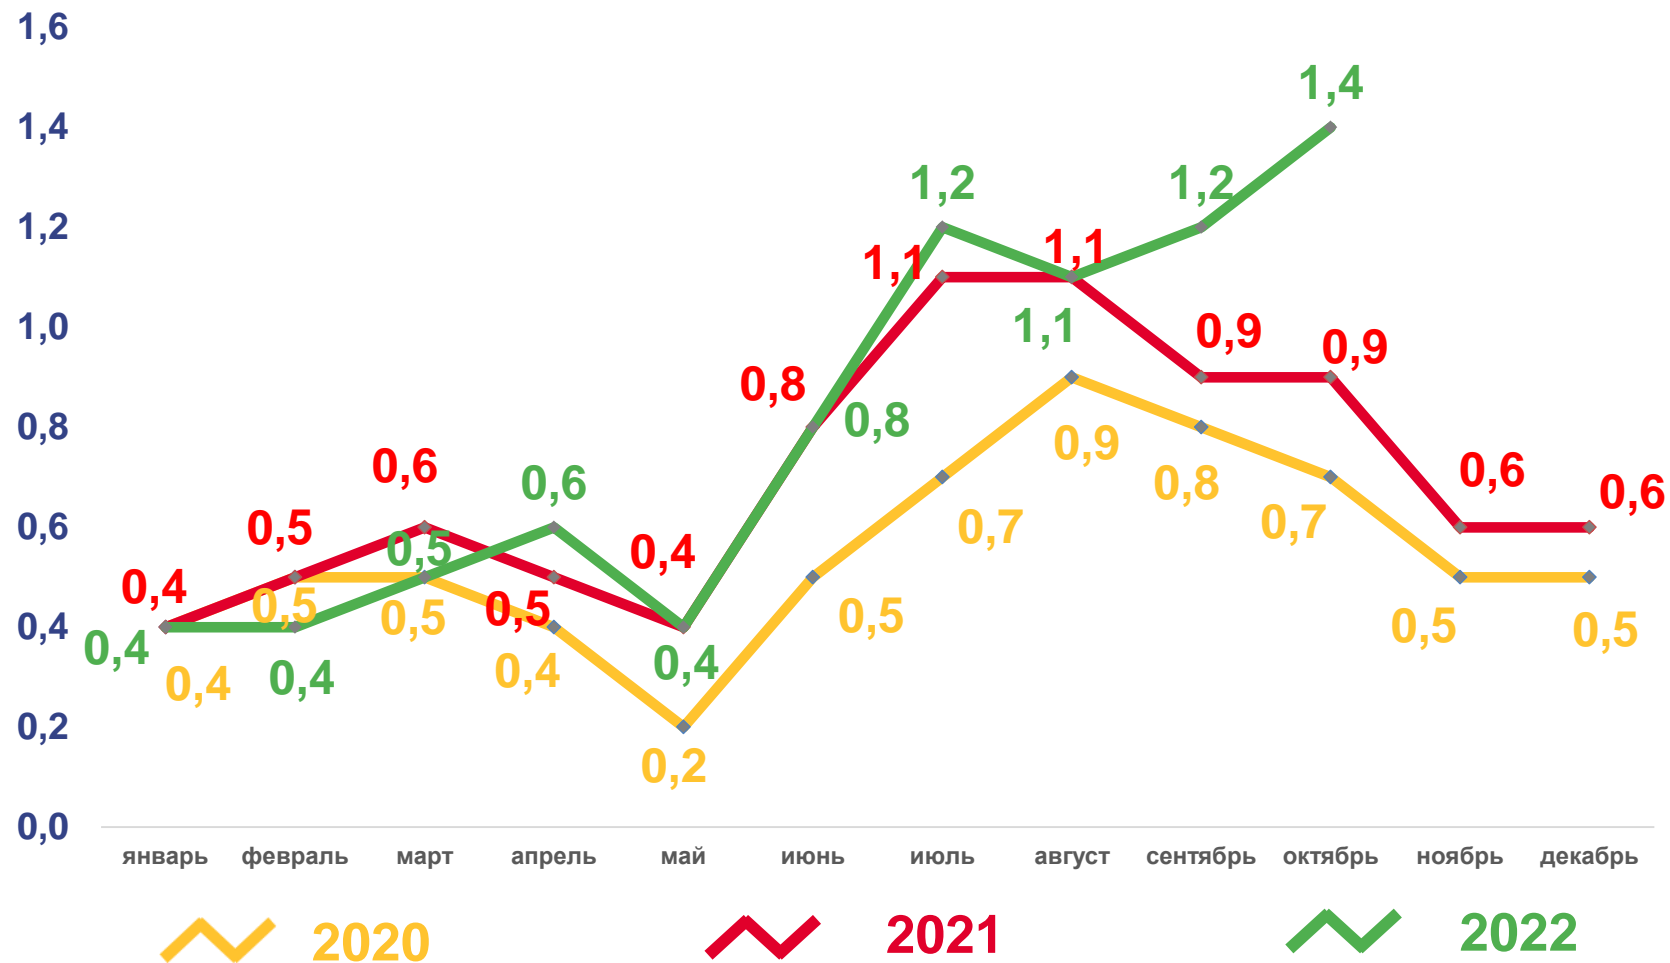

# ЕСТЕСТВЕННОЕ ДВИЖЕНИЕ НАСЕЛЕНИЯ

ЧЕЛОВЕК

Показатели естественного движения населения за январь-октябрь 2022 года

**-11851** человек

Естественная убыль населения

**-7,5** ‰ в расчете на 1000 человек населения

## Брачность

за январь-октябрь 2022 года

**8,0** тыс. браков

Число зарегистрированных браков

**5,1 %** в расчете на 1000 человек населения

Коэффициент брачности

# ЧИСЛО ЗАРЕГИСТРИРОВАННЫХ РАЗВОДОВ, ТЫСЯЧ