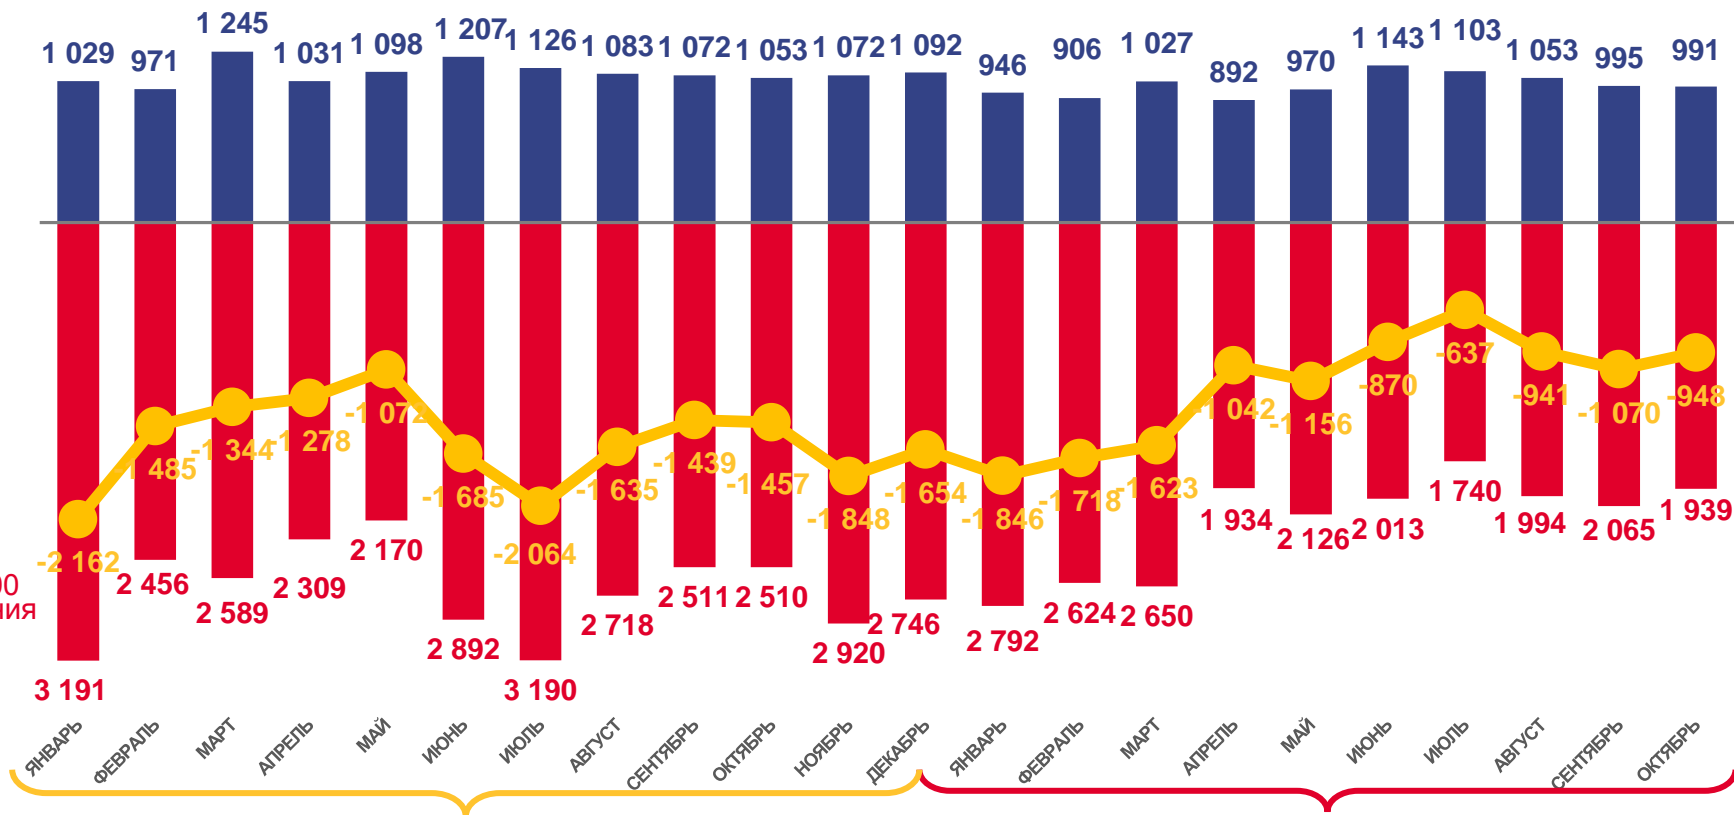

# ЕСТЕСТВЕННОЕ ДВИЖЕНИЕ НАСЕЛЕНИЯ

ЧЕЛОВЕК

Показатели естественного движения населения за январь-октябрь 2022 года

**-11851** человек

Естественная убыль населения

**-7,5** ‰ в расчете на 1000 человек населения

Коэффициент естественной убыли

Число родившихся

Число умерших

Естественная убыль

# ЧИСЛО ЗАРЕГИСТРИРОВАННЫХ БРАКОВ, ТЫСЯЧ

## Разводимость

за январь-октябрь 2022 года

**5,6** тыс. разводов

Число зарегистрированных разводов

**3,5 %** в расчете на 1000 человек населения

Коэффициент разводимости